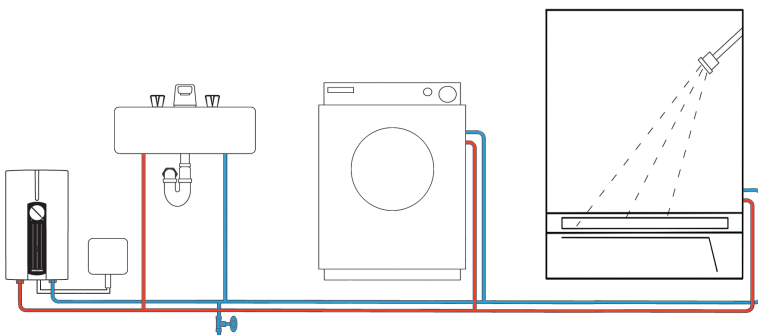

Datos Técnicos Este producto no está a la venta en los EE.UU.AA.

Modelo	DHF 12C1
# Catálogo	182137
Corriente	60/50 Hz
Voltaje	Monofásico
Vatios	230 v
Amperaje	13.2 kW
Interruptors auto. # requerido	57.4 A
Calibre de alambre	60 A
Mínimo flujo de agua para activar Etapa 1	AWG Cobre 10
Mínimo flujo de agua para activar Etapa 2	l/min / GPM 2.5 / 0.66
Limitador del caudal circulante	l/min / GPM 3.7 / 0.98
Peso	kg / lbs 4.6 / 1.2
Dimensiones (Ancho/Alt./Esp.)	kg / lbs 4.1 / 9
Volumen de agua nominal	22 cm / 8¹¹/₁₆" x 37 cm / 14⁹/₁₆" x 13 cm / 5¹/₈"
Presión de trabajo	0.6 l / 0.15 gal
Presión de prueba	10 BAR / 150 PSI
Conexiones de tubería	20 BAR / 300 PSI
	1/2" G

- Los equipos están apropiados solo para ser alimentados con agua fría.
- Calentadores de agua eléctricos sin tanque se consideran como una carga eléctrica "no-continua"
- Conductores deben ser de la medida apropiada para mantener una caída de voltaje de menos de 3% bajo carga
- Los calentadores instantáneos deben ser instalados con una toma de tierra.

› Casas › Apartamentos › Aplicaciones Comerciales

Los calentadores de agua Stiebel Eltron de la Serie DHF son ideales por las siguientes razones:

- › Agua caliente sin limite
- › Selector de Potencia manual de dos Etapas
- › Altamente eficiente - rebaja su cuenta de electricidad
- › Elemento calentador y envase de cobre de alta calidad
- › Fácil de Instalar – ocupa poco espacio.
- › Larga vida – más duradero que cualquier otro tipo de calentador de agua

Disponibilidad de modelos y garantía puede variar según país. El tamaño del calentador adecuado dependerá de las condiciones locales y de cada país. Consulte a su distribuidor local para más información.

Distribuido por:

STIEBEL ELTRON

17 West Street
West Hatfield, MA 01088
413.247.3380

info@stiebeltronamericas.com
www.stiebeltronamericas.com

Impreso con tinta de soja en papel reciclado libre de cloro. Las especificaciones están sujetas a cambios sin previo aviso. Nuestra meta siempre es proveer la más avanzada tecnología.