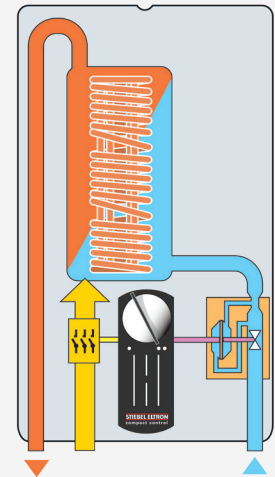

Máxima:
Para mayor demanda de agua caliente.
Uso en ambientes de clima templado.

Media:
Para una demanda menor de agua caliente.
Uso en ambientes de clima tropical.